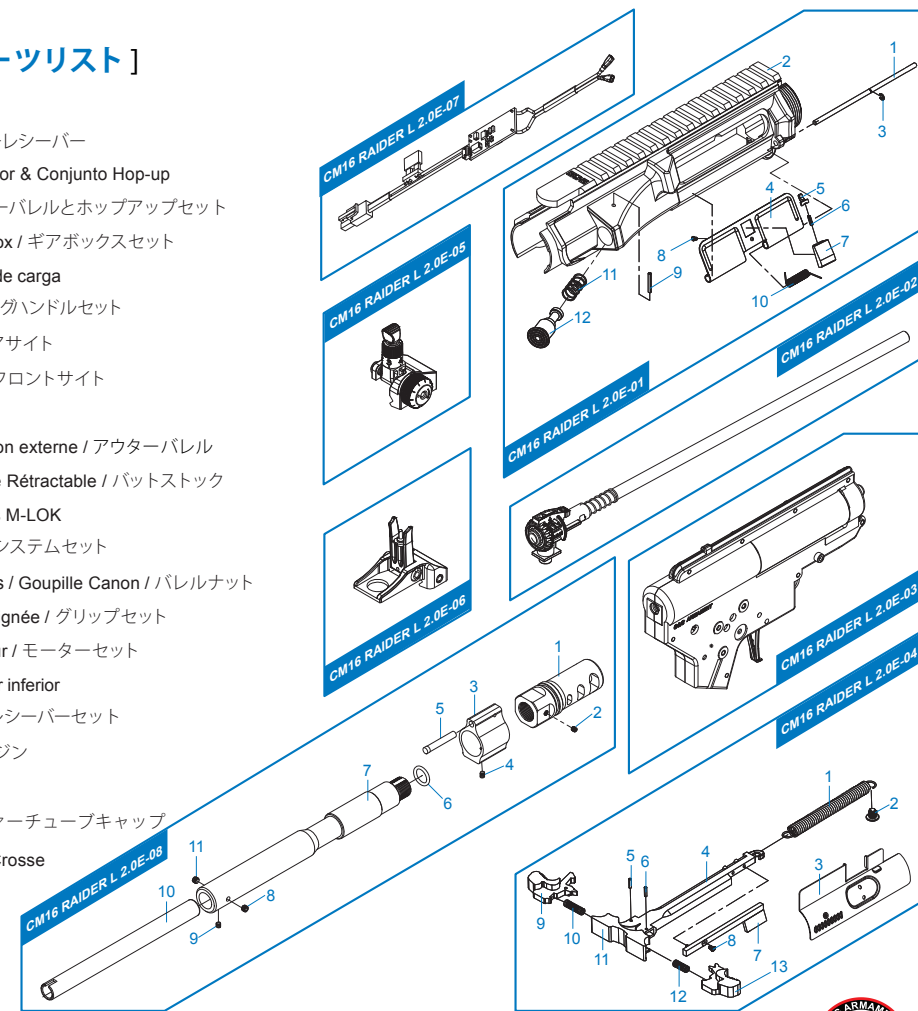

[PARTS LIST] [LISTADO DE PARTES]
 [LISTE DES PIÈCES DÉTACHÉES] [パーツリスト]

- CM16 RAIDER L 2.0E - 01** Upper Receiver Set / Recibidor superior
 Corps de Réplique Supérieur / アッパーレシーバー
- CM16 RAIDER L 2.0E - 02** Inner Barrel & Hop-up Set / Cañón interior & Conjunto Hop-up
 Ens. Canon Interne & Hop-up / インナーバレルとホップアップセット
- CM16 RAIDER L 2.0E - 03** Gearbox / Conjunto Gear Box / Gear Box / ギアボックスセット
- CM16 RAIDER L 2.0E - 04** Charging handle Set / Conjunto Manija de carga
 Ens. Levier de Chargement / チャージングハンドルセット
- CM16 RAIDER L 2.0E - 05** Rear Sight / Mira trasera / Hausse / リアサイト
- CM16 RAIDER L 2.0E - 06** Front Sight / Mira delantera / Guidon / フロントサイト
- CM16 RAIDER L 2.0E - 07** Mosfet / Mosfet / Mosfet / ワイヤー
- CM16 RAIDER L 2.0E - 08** Outer Barrel Set / Cañón exterior / Canon externe / アウターバレル
- CM16 RAIDER L 2.0E - 09** Butt Stock / Culata Retractable / Crosse Rétractable / バットストック
- CM16 RAIDER L 2.0E - 10** M-LOK Handguard / Conjunto de Rieles M-LOK
 Garde-main M-LOK / キーモッドレイルシステムセット
- CM16 RAIDER L 2.0E - 11** Barrel Nut Set / Imitación Bloque de Gas / Goupille Canon / バレルナット
- CM16 RAIDER L 2.0E - 12** Pistol Grip / Conjunto empuñadura / Poignée / グリップセット
- CM16 RAIDER L 2.0E - 13** Motor Set / Conjunto Motor / Ens. Moteur / モーターセット
- CM16 RAIDER L 2.0E - 14** Lower Receiver Set / Conjunto Recibidor inferior
 Ens. Corps de Réplique Inférieure / ロアレシーバーセット
- CM16 RAIDER L 2.0E - 15** Magazine / Cargador / Chargeur / マガジン
- CM16 RAIDER L 2.0E - 16** Buffer Tube Cap / Tapa de Carrillera
 Capuchon du tube de crosse / バッファチューブキャップ
- CM16 RAIDER L 2.0E - 17** Buffer Tube Set / Carrillera / Tube de Crosse
 バッファチューブセット