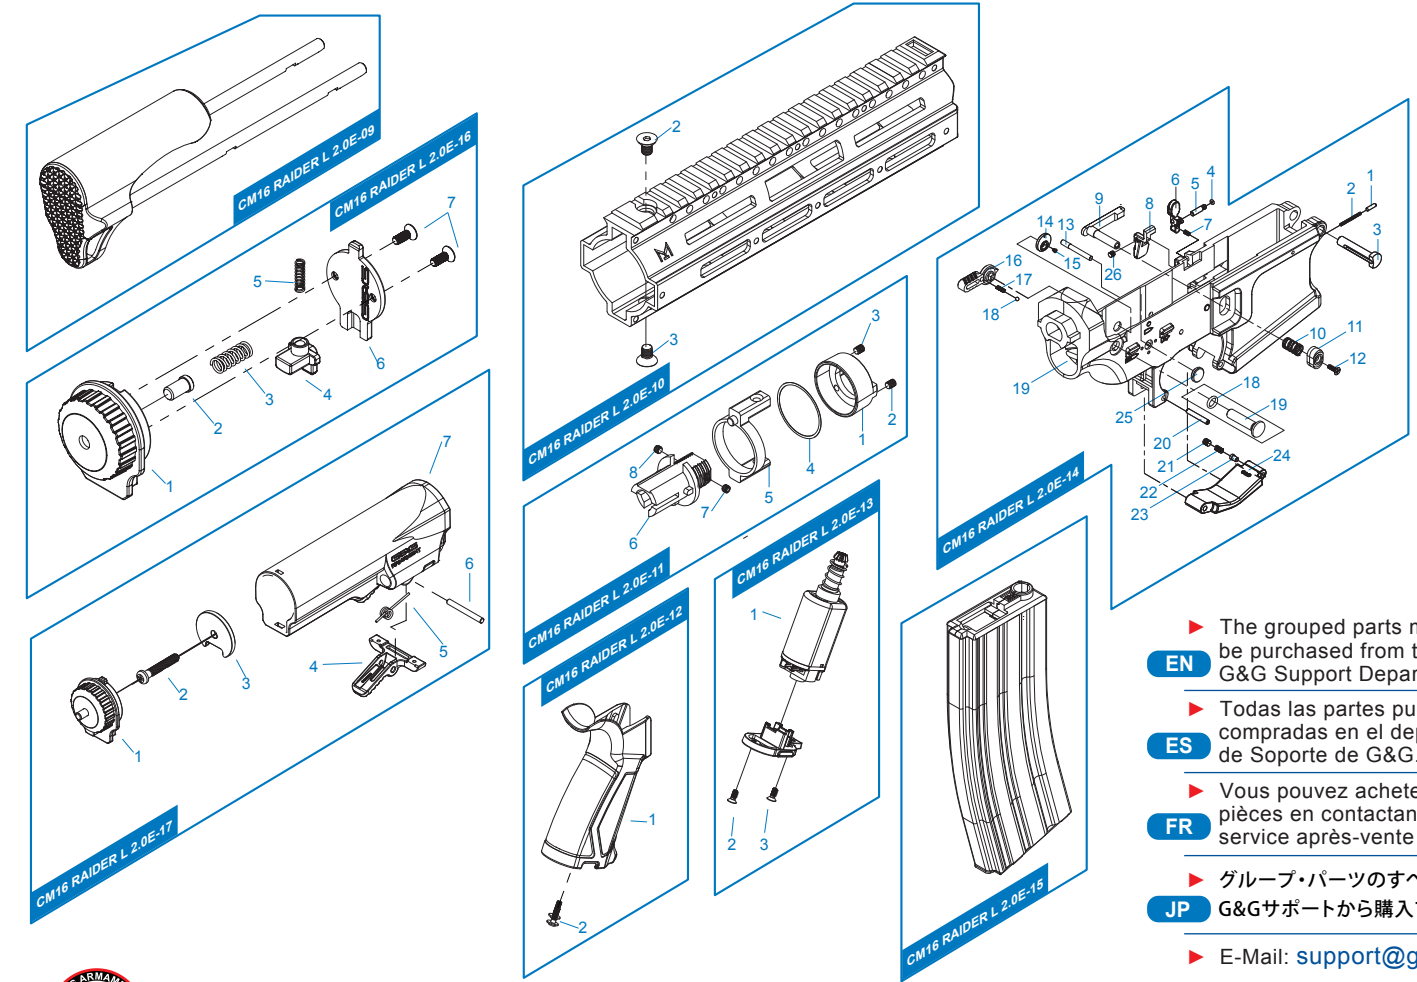

[PARTS LIST] [LISTADO DE PARTES]
 [LISTE DES PIÈCES DÉTACHÉES] [パーツリスト]

- CM16 RAIDER L 2.0E - 01** Upper Receiver Set / Recibidor superior
 Corps de Réplique Supérieur / アッパーレシーバー
- CM16 RAIDER L 2.0E - 02** Inner Barrel & Hop-up Set / Cañón interior & Conjunto Hop-up
 Ens. Canon Interne & Hop-up / インナーバレルとホップアップセット
- CM16 RAIDER L 2.0E - 03** Gearbox / Conjunto Gear Box / Gear Box / ギアボックスセット
- CM16 RAIDER L 2.0E - 04** Charging handle Set / Conjunto Manija de carga
 Ens. Levier de Chargement / チャージングハンドルセット
- CM16 RAIDER L 2.0E - 05** Rear Sight / Mira trasera / Hausse / リアサイト
- CM16 RAIDER L 2.0E - 06** Front Sight / Mira delantera / Guidon / フロントサイト
- CM16 RAIDER L 2.0E - 07** Mosfet / Mosfet / Mosfet / ワイヤー
- CM16 RAIDER L 2.0E - 08** Outer Barrel Set / Cañón exterior / Canon externe / アウターバレル
- CM16 RAIDER L 2.0E - 09** Butt Stock / Culata Retractable / Crosse Rétractable / バットストック
- CM16 RAIDER L 2.0E - 10** M-LOK Handguard / Conjunto de Rieles M-LOK
 Garde-main M-LOK / キーモッドレイルシステムセット
- CM16 RAIDER L 2.0E - 11** Barrel Nut Set / Imitación Bloque de Gas / Goupille Canon / バレルナット
- CM16 RAIDER L 2.0E - 12** Pistol Grip / Conjunto empuñadura / Poignée / グリップセット
- CM16 RAIDER L 2.0E - 13** Motor Set / Conjunto Motor / Ens. Moteur / モーターセット
- CM16 RAIDER L 2.0E - 14** Lower Receiver Set / Conjunto Recibidor inferior
 Ens. Corps de Réplique Inférieure / ロアレシーバーセット
- CM16 RAIDER L 2.0E - 15** Magazine / Cargador / Chargeur / マガジン
- CM16 RAIDER L 2.0E - 16** Buffer Tube Cap / Tapa de Carrillera
 Capuchon du tube de crosse / バッファチューブキャップ
- CM16 RAIDER L 2.0E - 17** Buffer Tube Set / Carrillera / Tube de Crosse
 バッファチューブセット